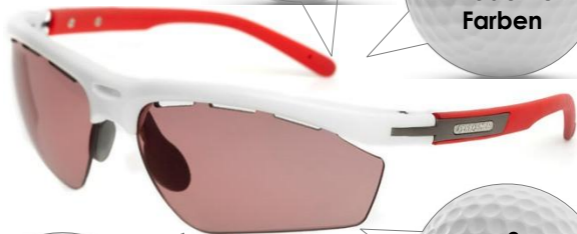

# Die Brille für Golfer

In Ihrer Sehstärke &  
auch als spezielle  
**Golfer-Gleitsicht**  
erhältlich!\*

sehr  
hoher  
Trage-  
komfort

sportives  
Design,  
moderne  
Farben

klare,  
kontrast-  
reiche  
Sicht

optimaler  
Blend- &  
Wind-  
schutz

großes  
Panorama  
Sichfeld

\*Stärken +/-4 cyl 2,  
Add bis 2,5.  
Oder soweit  
technisch machbar.

Die ptikerei  
Bad Birnbach

Die Optikerei e.K.  
Josef Gassenhuber  
Hans-Moser-Straße 2  
84364 Bad Birnbach  
Telefon 08563-2527